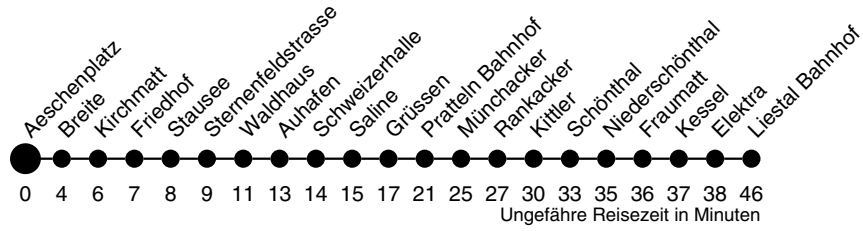

80

Aeschenplatz Richtung Liestal Bahnhof

	Montag - Freitag	Samstag	Sonn- / Feiertag
4			
5			
6	06 ^Y 36 ^Y		
7	06 ^Y 36 ^Y	36 ^Y	
8	06 ^Y 36 ^Y	06 ^Y 36 ^Y	
9	06 ^Y 36 ^Y	06 ^Y 36 ^Y	
10	06 ^Y 36 ^Y	06 ^Y 36 ^Y	
11	06 ^Y 36 ^Y	06 ^Y 36 ^Y	
12	06 ^Y 36 ^Y	06 ^Y 36 ^Y	
13	06 ^Y 36 ^Y	06 ^Y 36 ^Y	
14	06 ^Y 36 ^Y	06 ^Y 36 ^Y	
15	06 ^Y 36 ^Y	06 ^Y 36 ^Y	
16	06 ^Y 36 ^Y	06 ^Y 36 ^Y	
17	06 ^Y 36 ^Y	06 ^Y 36 ^Y	
18	06 ^Y 36 ^Y	06 ^Y 36 ^Y	
19	06 ^Y	06 ^Y	
20			
21			
22			
23			
0			
1			
2			
3			

Y ohne Frenkendorf Bahnhof

Gültig ab:
13. Dezember 2009

Billetverkauf:
Am Billetautomat
Beim Fahrpersonal

Als Feiertage gelten:
Neujahr, Karfreitag, Ostermontag,
1. Mai, Auffahrt, Pfingstmontag,
1. August, Weihnachten, Stephanstag
Am 2. Januar gilt der Samstagsfahrplan